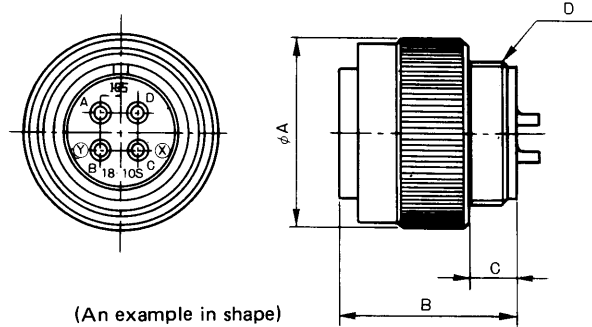

■ Separate Unit (Waterproof Type)

Use this unit in combination with connectors for flexible conduit tubes or tough-rubber sheathed cables.

HRS No:	Part No.	No. of pins	ϕ A	B	C	D	Remarks
120-0601-3-03	H/MS3106A10SL-4S(03)	2	22	24	6.5	9/16-24UNEF-2A	
120-0603-9-03	H/MS3106A10SL-3S(03)	3	22	24	6.5	9/16-24UNEF-2A	
120-0603-9-13	H/MS3106A10SL-3S(13)	3	22	24	6.5	9/16-24UNEF-2A	Black
120-0605-4-03	H/MS3106A18-10S(03)	4	33.5	31.2	8	1-20UNEF-2A	
120-0605-4-13	H/MS3106A18-10S(13)	4	33.5	31.2	8	1-20UNEF-2A	Black
120-0609-5-03	H/MS3106A20-15S(03)	7	37	33.2	10	1 1/8-18UNEF-2A	
120-0611-7-03	H/MS3106A20-29S(03)	17	37	33.2	10	1 1/8-18UNEF-2A	
120-0611-7-04	H/MS3106A20-29SW(04)	17	37	33.2	10	1 1/8-18UNEF-2A	
120-0611-7-14	H/MS3106A20-29SW(14)	17	37	33.2	10	1 1/8-18UNEF-2A	Black
120-0613-2-03	H/MS3106A22-14S(03)	19	39.5	33.2	10	1 1/4-18UNEF-2A	
120-0615-8-03	H/MS3106A22-22S(03)	4	39.5	33.2	10	1 1/4-18UNEF-2A	
120-0615-8-13	H/MS3106A22-22S(13)	4	39.5	33.2	10	1 1/4-18UNEF-2A	Black
120-0617-3-03	H/MS3106A22-23S(03)	8	39.5	33.2	10	1 1/4-18UNEF-2A	
120-0619-9-03	H/MS3106A24-10S(03)	7	43	34.7	10	1 3/8-18UNEF-2A	
120-0619-9-13	H/MS3106A24-10S(13)	7	43	34.7	10	1 3/8-18UNEF-2A	Black